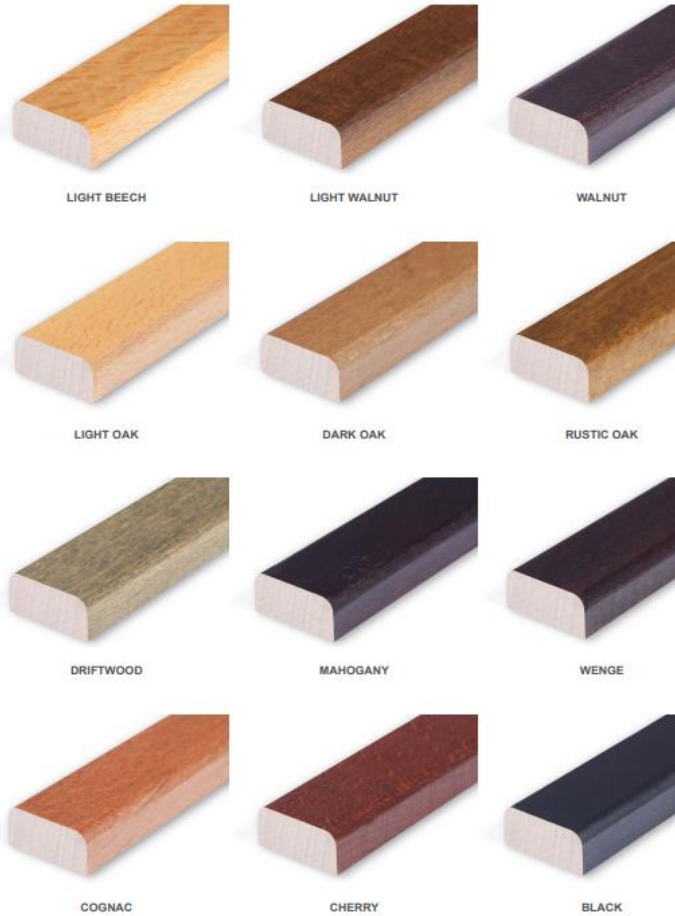

## Specifications

SKU	600-910
Height (mm)	780
Width (mm)	520
Depth (mm)	600
Seat Height (mm)	490
QTY Per Pallet	8
Weight	12.50Kg
MOQ	10
Material	Beechwood

## VENETO FAUX LEATHERS

AVAILABLE  
**RAW**

  
**FINISHED  
TO ORDER**

**Veneto**  
FAUX  
LEATHER